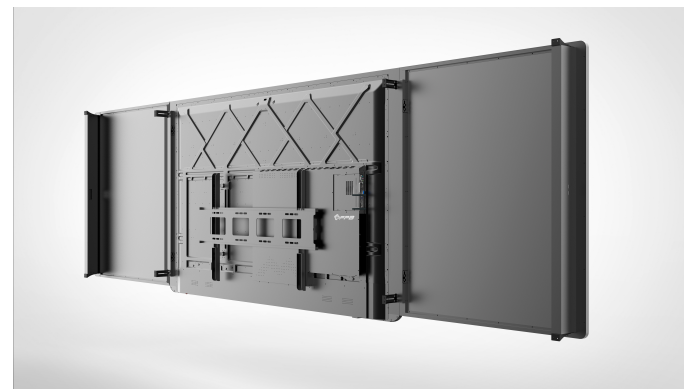

# Интерактивная панель FPB 75BM3

**Артикул:** 101825

**Категория:** Интерактивная сенсорная панель

**Part Number:** 75BM34G32

**Гарантия:** 12 месяцев

Интерактивная сенсорная панель FPB 75" SF-75BM3 (Ёмкостный сенсор). Диагональ – 75"; Тип матрицы - TFT-LED; Количество одновременных касаний – 20 (палец, ёмкостные сенсорные ручки); Тип сенсора - Ёмкостный сенсор Capacitive technology Touch; Активный размер - 1652x931мм; Размер панели с меловой доской 4200x1194мм; Стекло - Матовое, антибликовое, закалённое 7H; Соотношение сторон – 16:9; Яркость – 350cd/m<sup>2</sup>; Контраст – 1200:1; Подсветка – LED; Угол обзора – 178x178; Разрешение – 3840 x 2160 UHD 4K 60Hz; Срок службы панели - >30 000 часов; Android configuration - V9.0; CPU Qual-core A55 1.22GHz; GPU Mali G52; RAM 2GB, Storage 16GB; Порты - HDMI\*4, VGA\*1, USB 3.0\*6, USB 2.0\*4, USB 3.0 Type C\*1, USB-Touch\*2, RJ-45\*2, Wi-Fi Antenna\*3, Earphone\*1, RS232\*1, Audio\*1, Mic-in\*2, Earphone out\*1, Pc-Audio in\*1, Coax-out\*1; OPS CPU i5-8400 2.80GHz up to 4.00GHz, 6-core, LGA1151, RAM 8GB, SSD 256GB M.2; Wi-Fi, Bluetooth; Меню - мультиязычное;Stereo система – 2x15W; Максимальная потребляемая мощность - 300W; Цвет рамки - Тёмно серый; Комплектация: стилус\*2, настенное крепление, пульт управления, кабель питания, Wi-Fi антенна\*3, инструкция по эксплуатации

## **Особенности**

Современные интерактивные панели 75 дюймов являются практичной и долговечной альтернативой классическим обучающим комплексам, которые состоят из проектора и интерактивной доски. Такие дисплеи могут использоваться для любых задач, где необходима демонстрация контента группе учащихся или служащих с двусторонней связью.

## Базовые характеристики

**Модельный ряд:** 75BM3

**Тип:** Для Офиса

**Форм-Фактор корпуса:** Интерактивная панель