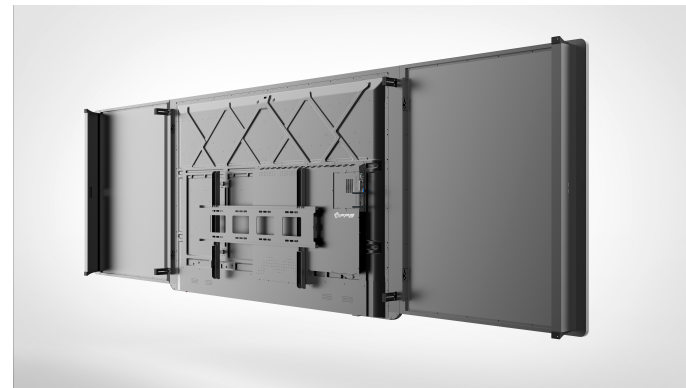

Интерактивная панель FPB 75BM3 OPS

Артикул: 100996

Категория: Интерактивная сенсорная панель

Part Number: 75BM34G32-1148G256

Гарантия: 12 месяцев

Интерактивная сенсорная панель FPB 75" 75BM3 (Ёмкостный сенсор) с OPS. Диагональ – 75"; Тип матрицы - TFT-LED; Количество одновременных касаний – 20 (палец, ёмкостные сенсорные ручки); Тип сенсора - Ёмкостный сенсор Capacitive technology Touch; Активный размер - 1652x931мм; Размер панели с меловой доской 4200x1194мм; Стекло - Матовое, антибликовое, закалённое 7H; Соотношение сторон – 16:9; Яркость – 350cd/m²; Контраст – 1200:1; Подсветка – LED; Угол обзора – 178x178; Разрешение – 3840 x 2160 UHD 4K 60Hz; Срок службы панели - >30 000 часов; Android configuration - V11.0; CPU Qual-core A55 1.22GHz; GPU Mali G52; RAM 4GB, Storage 32GB; Порты - HDMI*4, VGA*1, USB 3.0*6, USB 2.0*4, USB 3.0 Type C*1, USB-Touch*2, RJ-45*2, Wi-Fi Antenna*3, Earphone*1, RS232*1, Audio*1, Mic-in*2, Earphone out*1, Pc-Audio in*1, Coax-out*1; OPS CPU i5-11400 2.60GHz up to 4.40GHz, 6-core, LGA1200, RAM 8GB, SSD 256GB M.2; Wi-Fi, Bluetooth; Меню - мультязычное;Stereo система – 2x15W; Максимальная потребляемая мощность - 300W; Цвет рамки - Тёмно серый; Комплектация: стилус*2, настенное крепление, пульт управления, кабель питания, Wi-Fi антенна*3, инструкция по эксплуатации

Особенности

Современные интерактивные панели 75 дюймов являются практичной и долговечной альтернативой классическим обучающим комплексам, которые состоят из проектора и интерактивной доски. Такие дисплеи могут использоваться для любых задач, где необходима демонстрация контента группе учащихся или служащих с двусторонней связью. Характеристики OPS: Intel I5-11400, DDR4 8GB 2666MHz, SSD M2 256GB, Gigabyte lan, Wi-Fi, Bluetooth 4.2, HDMI*1, DP*1, USB 3.0*3, USB 2.0*3, audio, mic-in, RJ-45