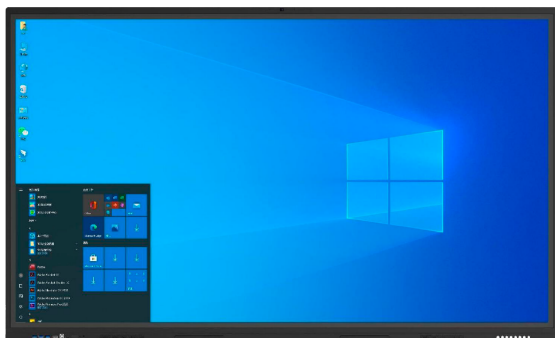

Интерактивная панель FPV S98I

Артикул: 102160

Категория: Интерактивная сенсорная панель

Part Number: S98I4G32

Гарантия: 12 месяцев

Диагональ – 98”; Тип матрицы - TFT-LED; Количество одновременных касаний – 20 (палец, перо или любые другие непрозрачные объекты), 20 points Infrared Touch; Активный размер - 2157x1212мм; Стекло - Матовое, антибликовое, закаленное стекло толщиной 4 мм; Соотношение сторон – 16:9; Яркость – 450cd/m²; Контраст – 5000:1; Подсветка – DLED; Угол обзора – 178x178; Разрешение – 3840 x 2160 UHD 4K 60Hz; Срок службы панели - >50 000 часов; Android 14, CPU Qual-core ARM Cortex-A55; GPU Quad-core Mali G52, RAM 4GB, Storage 32GB; Порты на передней панели - HDMI*1, USB*3, USB-Touch*1, USB 3.0 Type C*1, RJ-45*1, WiFi 2.4GHZ+5GHZ, Bluetooth 5.0, Порты ввода-вывода Touch USB*1(снизу), RJ45*1(снизу), AV IN*1(снизу), AV OUT*1(снизу), Earphone*1(снизу), RF*1(снизу); USB2.0*1(сбоку), USB3.0*1(сбоку), RS232*1(сбоку), HDMI1*1(сбоку), HDMI2*1(сбоку). Меню - мультязычное;Stereo система – 2x15W; Цвет рамки - Тёмно серый, Комплектация: Магнитный стилус, настенное крепление, пульт управления, кабель питания, Wi-Fi антенна, инструкция по эксплуатации